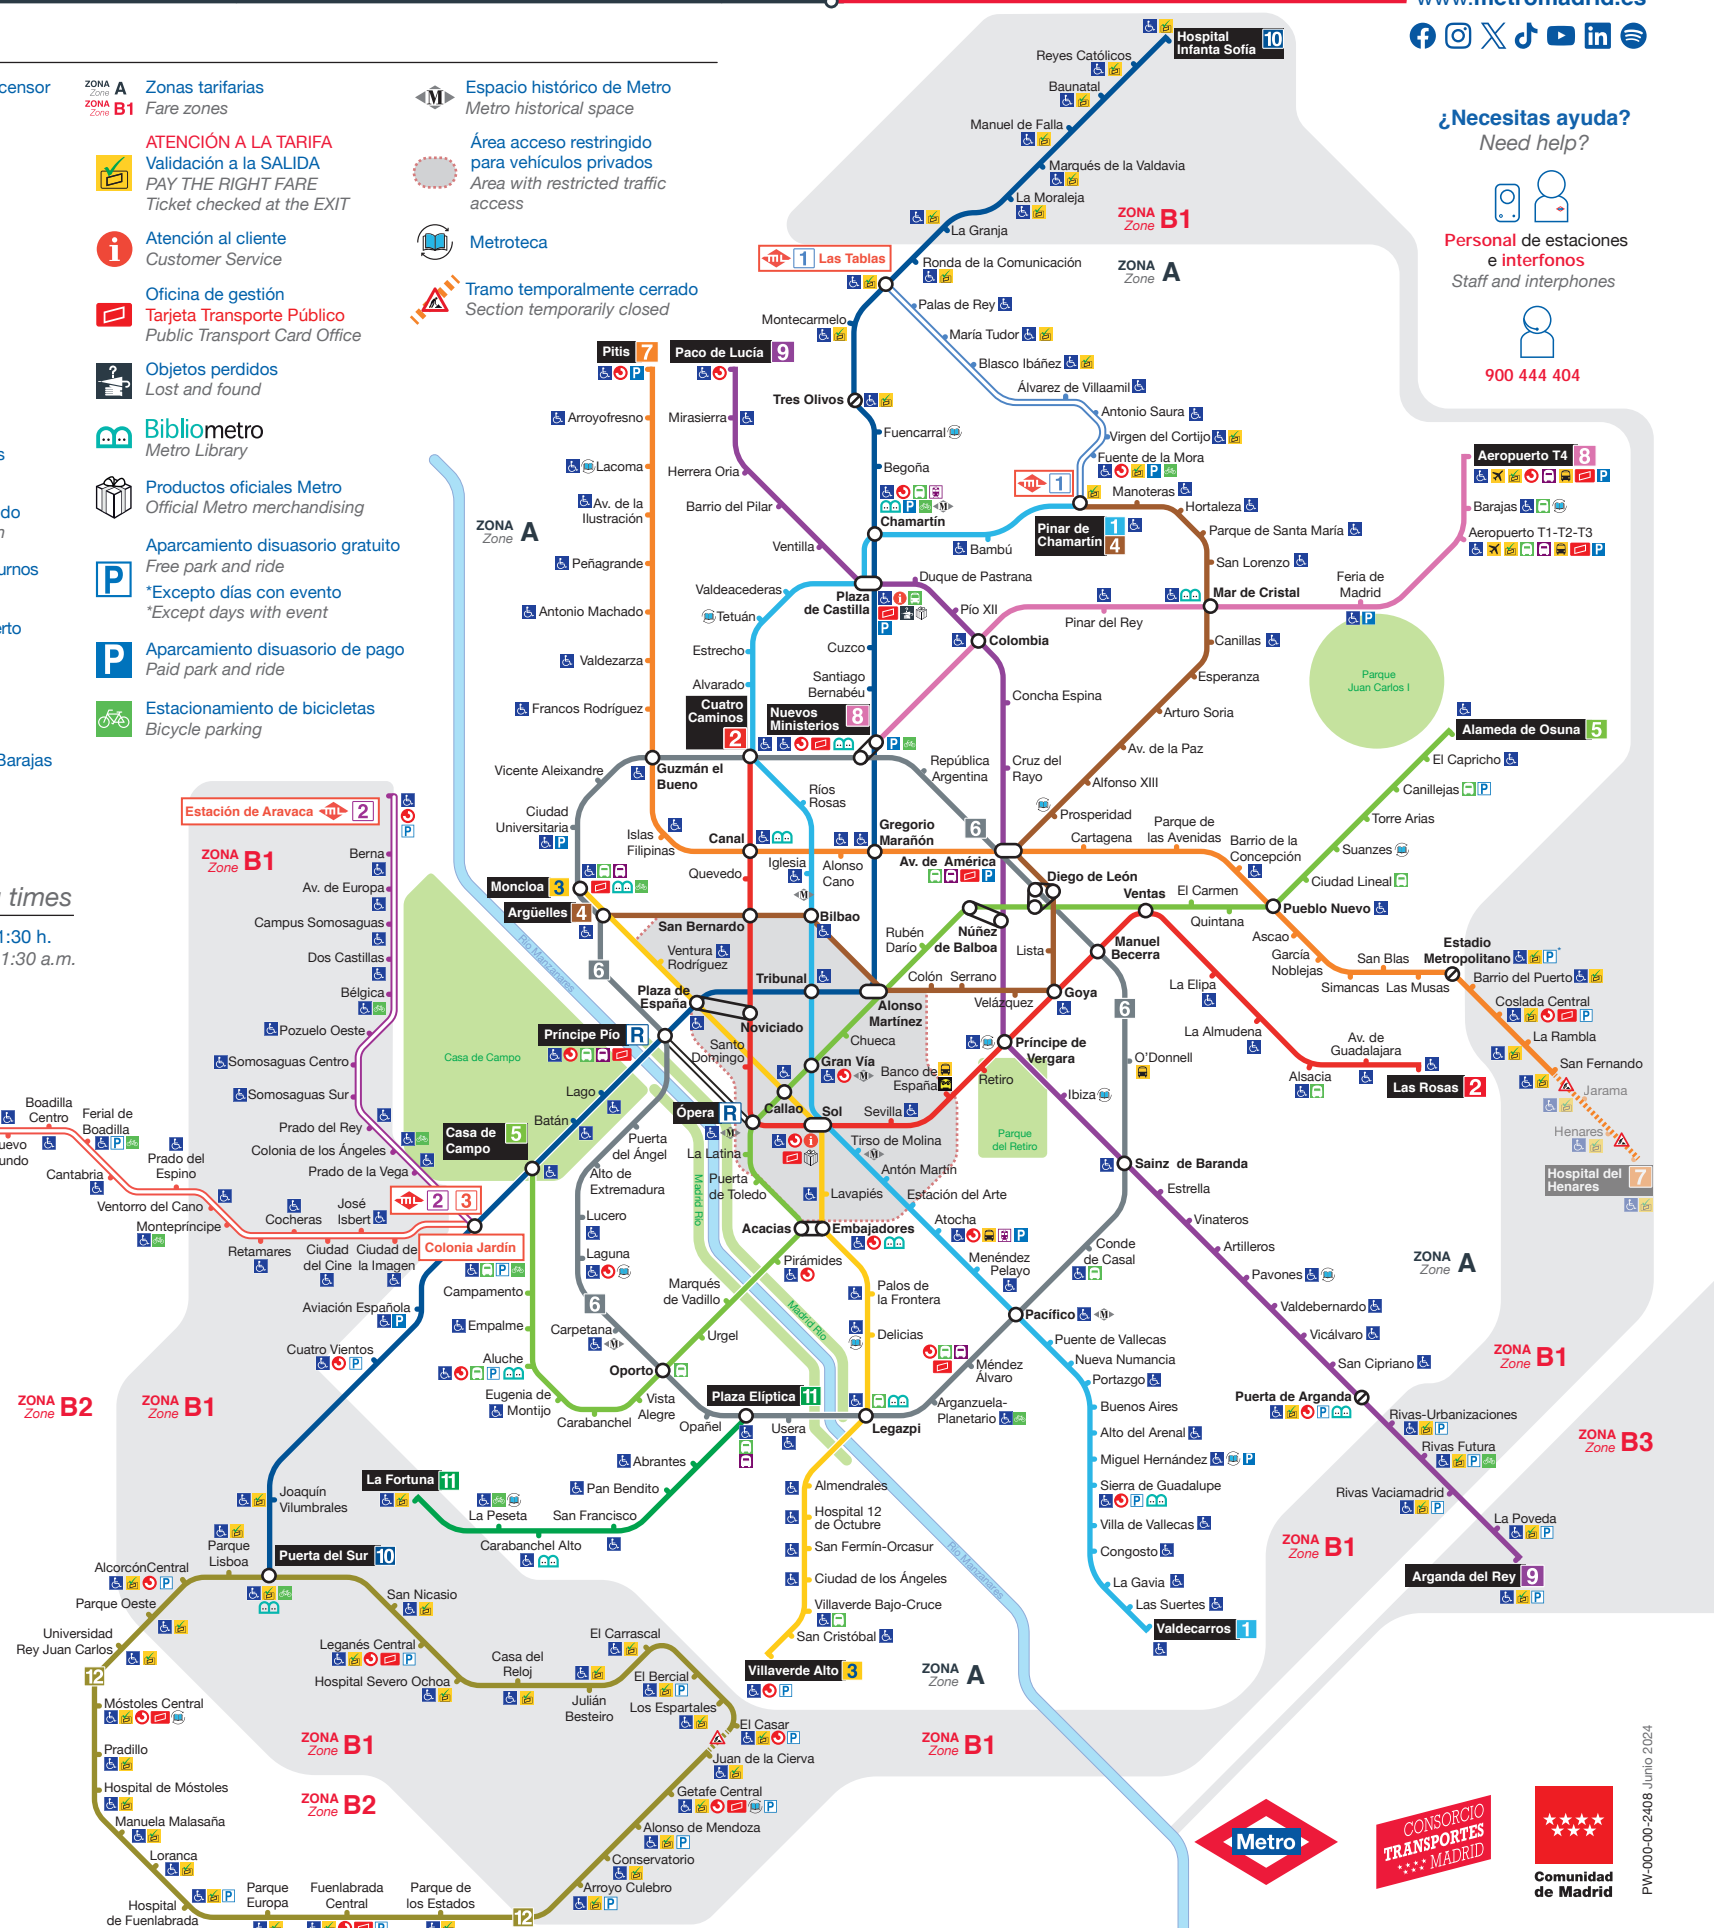

¿Necesitas ayuda?
Need help?

Personal de estaciones e interfonos
Staff and interphones

900 444 404

HORARIO Opening times

Todos los días de 06:00 a 01:30 h.
Every day from 6:00 a.m. to 1:30 a.m.

- 1 Pinar de Chamartín Valdecarros
- 2 Las Rosas Cuatro Caminos
- 3 Villaverde Alto Moncloa
- 4 Argüelles Pinar de Chamartín
- 5 Alameda de Osuna Casa de Campo
- 6 Circular
- 7 Hospital del Henares Pitis
- 8 Nuevos Ministerios Aeropuerto T4
- 9 Paco de Lucía Arganda del Rey
- 10 Hospital Infanta Sofía Puerta del Sur
- 11 Plaza Elíptica La Fortuna
- 12 MetroSur
- R Ópera Príncipe Pio
- 1 Pinar de Chamartín Las Tablas
- 2 Colonia Jardín Estación de Aravaca
- 3 Colonia Jardín Puerta de Boadilla